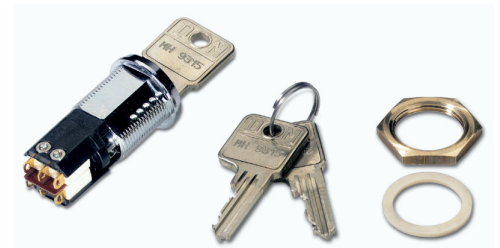

Klíčový spínač dvoupolohový

KA150

Speciální klíčový spínač vysoké kvality

Permanentní klíčový přepínač je standardně vybaven 3 klíči a dvojitým přepínacím kontaktem. Montážní příslušenství: KA 150/157 by měl být užíván společně s KL838.

Technické parametry

Materiál	Mosaz
Povrchová úprava	Matný nikl
Hmotnost	cca 0.160 kg
Elektrická pevnost	>500 V

Jak objednávat

KA150 Klíčový spínač dvoupolohový

- Speciální klíčový ovladač vysoké kvality
- Standardně vybaven s:
 - 3 Keys
 - A double change-over contact
 - Mounting accessories
- KA 150/157 je vhodné používat v kombinaci s KL838